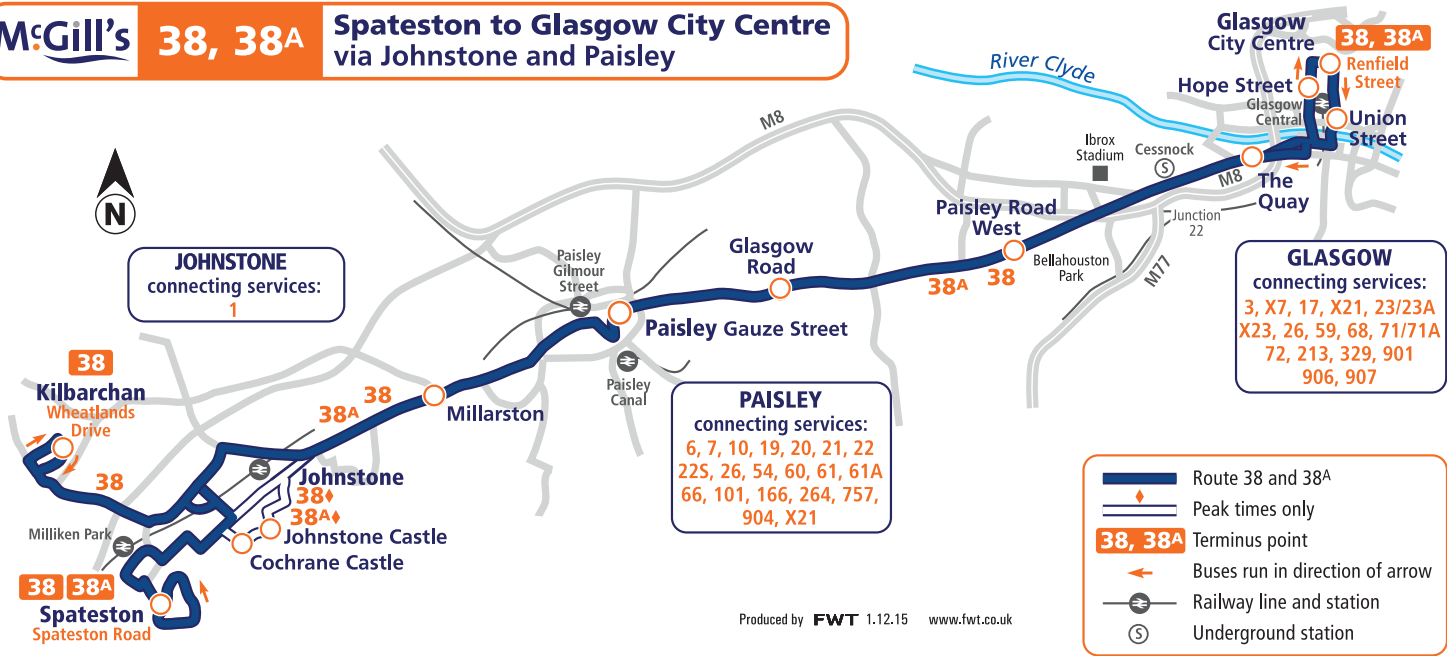

SUNDAY from 1 April 2018

Service No.	38	38	38	38	38	38	38	38	38	38	38	38	38	38	38	38	38	38	38	38
Glasgow, Renfield Street	15.17	15.37	15.57	16.18	16.37	16.58	17.18	17.37	18.08	18.25	18.55	19.25	19.55	20.25	20.55	21.25	21.55	22.25	22.55	23.30
Glasgow, Union Street	15.22	15.42	16.02	16.23	16.42	17.03	17.23	17.42	18.11	18.28	18.58	19.28	19.58	20.28	20.58	21.28	21.58	22.28	22.58	23.33
The Quay	15.29	15.49	16.09	16.30	16.49	17.10	17.30	17.49	18.17	18.34	19.04	19.34	20.04	20.34	21.04	21.34	22.04	22.34	23.04	23.39
Jura Street	15.39	15.59	16.19	16.40	16.59	17.20	17.40	17.59	18.25	18.42	19.12	19.42	20.12	20.42	21.12	21.42	22.12	22.42	23.12	23.47
Hillington Road South	15.46	16.06	16.26	16.47	17.06	17.27	17.47	18.06	18.33	18.50	19.20	19.50	20.20	20.50	21.20	21.50	22.20	22.50	23.20	23.55
Paisley Town Centre	15.59	16.19	16.39	17.00	17.19	17.40	18.00	18.19	18.43	19.00	19.30	20.00	20.30	21.00	21.30	22.00	22.30	23.00	23.30	00.05
Fulbar Road	16.09	16.29	16.49	17.10	17.29	17.50	18.10	18.29	18.53	19.10	19.40	20.10	20.40	21.10	21.40	22.10	22.40	23.10	23.40	00.12
Johnstone Centre	16.18	16.38	16.58	17.19	17.38	17.59	18.19	18.38	19.00	19.17	19.47	20.17	20.47	21.17	21.47	22.17	22.47	23.17	23.47	00.17
Paper Mill	16.23	-	17.03	17.24	-	18.04	18.24	-	19.04	-	19.51	-	20.51	-	21.51	-	22.51	-	23.51	00.19
Kilbarchan	16.28	-	-	17.29	-	-	18.29	-	19.10	-	19.57	-	20.57	-	21.57	-	22.57	-	23.57	-
Quarrelton Road	-	16.42	-	-	17.42	-	-	18.42	-	19.20	-	20.20	-	21.20	-	22.20	-	23.20	-	-
Johnstone Castle (Hazel Ave)	-	16.46	-	-	17.46	-	-	18.46	-	19.23	-	20.23	-	21.23	-	22.23	-	23.23	-	-
Cochrane Castle (Burns Drive)	-	16.50	-	-	17.50	-	-	18.50	-	19.26	-	20.26	-	21.26	-	22.26	-	23.26	-	-
Corseford Avenue	-	16.54	-	-	17.54	-	-	18.54	-	19.29	-	20.29	-	21.29	-	22.29	-	23.29	-	-
Spateston	-	16.59	-	-	17.59	-	-	18.59	-	19.32	-	20.32	-	21.32	-	22.30	-	23.30	-	-
Johnstone	-	-	-	-	-	-	-	-	-	-	-	-	-	-	22.34	23.02	23.34	00.02	00.20	

Spateston to Glasgow City Centre via Johnstone and Paisley