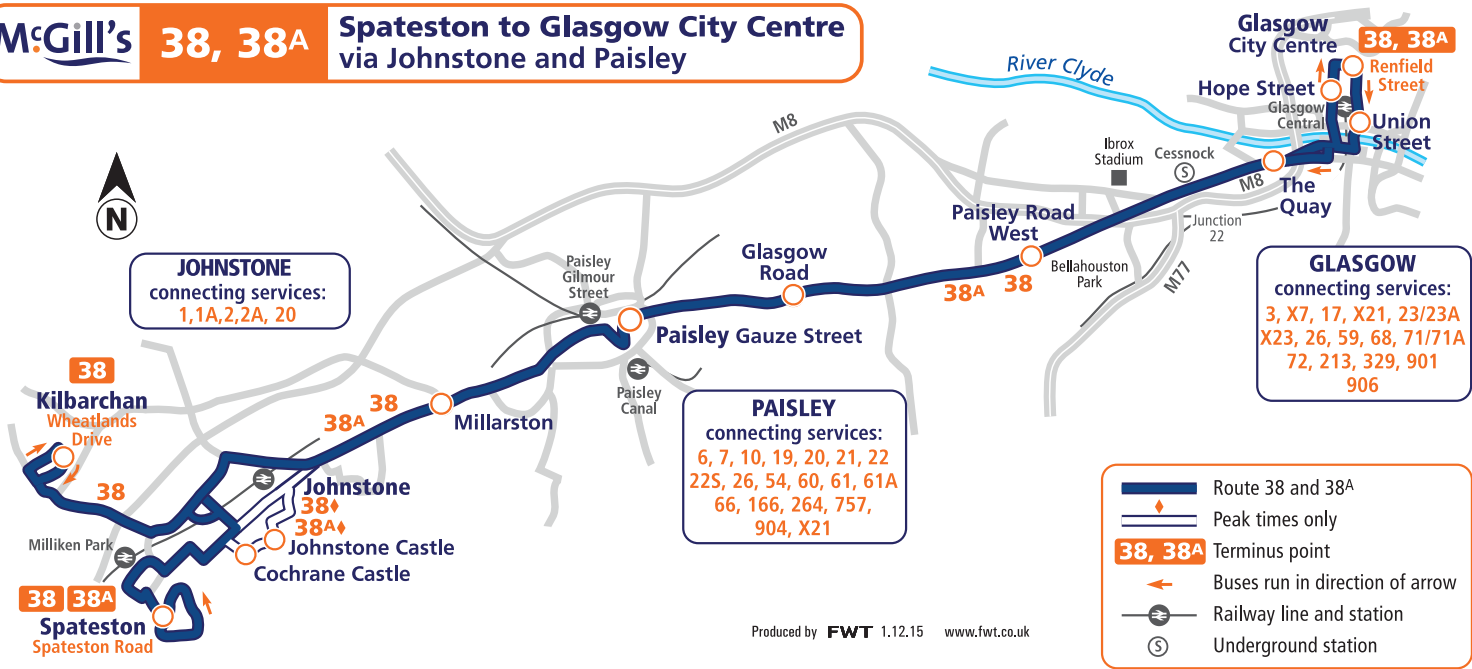

SUNDAY

Service No.	38	38	38	38	38	38	38	38	38	38	38	38	38	38	38	38	38	38	38	38
Glasgow, Renfield Street	15.17	15.37	15.57	16.18	16.37	16.58	17.18	17.37	18.08	18.25	18.55	19.25	19.55	20.25	20.55	21.25	21.55	22.25	22.55	23.30
Glasgow, Union Street	15.22	15.42	16.02	16.23	16.42	17.03	17.23	17.42	18.11	18.28	18.58	19.28	19.58	20.28	20.58	21.28	21.58	22.28	22.58	23.33
The Quay	15.29	15.49	16.09	16.30	16.49	17.10	17.30	17.49	18.17	18.34	19.04	19.34	20.04	20.34	21.04	21.34	22.04	22.34	23.04	23.39
Jura Street	15.39	15.59	16.19	16.40	16.59	17.20	17.40	17.59	18.25	18.42	19.12	19.42	20.12	20.42	21.12	21.42	22.12	22.42	23.12	23.47
Hillington Road South	15.46	16.06	16.26	16.47	17.06	17.27	17.47	18.06	18.33	18.50	19.20	19.50	20.20	20.50	21.20	21.50	22.20	22.50	23.20	23.55
Paisley Town Centre	15.59	16.19	16.39	17.00	17.19	17.40	18.00	18.19	18.43	19.00	19.30	20.00	20.30	21.00	21.30	22.00	22.30	23.00	23.30	00.05
Fulbar Road	16.09	16.29	16.49	17.10	17.29	17.50	18.10	18.29	18.53	19.10	19.40	20.10	20.40	21.10	21.40	22.10	22.40	23.10	23.40	00.12
Johnstone Centre	16.18	16.38	16.58	17.19	17.38	17.59	18.19	18.38	19.00	19.17	19.47	20.17	20.47	21.17	21.47	22.17	22.47	23.17	23.47	00.17
Paper Mill	16.23	-	17.03	17.24	-	18.04	18.24	-	19.04	-	19.51	-	20.51	-	21.51	-	22.51	-	23.51	00.19
Kilbarchan	16.28	-	-	17.29	-	-	18.29	-	19.10	-	19.57	-	20.57	-	21.57	-	22.57	-	23.57	-
Quarrelton Road	-	16.42	-	-	17.42	-	-	18.42	-	19.20	-	20.20	-	21.20	-	22.20	-	23.20	-	-
Johnstone Castle (Hazel Ave)	-	16.46	-	-	17.46	-	-	18.46	-	19.23	-	20.23	-	21.23	-	22.23	-	23.23	-	-
Cochrane Castle (Burns Drive)	-	16.50	-	-	17.50	-	-	18.50	-	19.26	-	20.26	-	21.26	-	22.26	-	23.26	-	-
Corseford Avenue	-	16.54	-	-	17.54	-	-	18.54	-	19.29	-	20.29	-	21.29	-	22.29	-	23.29	-	-
Spateston	-	16.59	-	-	17.59	-	-	18.59	-	19.32	-	20.32	-	21.32	-	22.30	-	23.30	-	-
Johnstone	-	-	-	-	-	-	-	-	-	-	-	-	-	-	22.34	23.02	23.34	00.02	00.20	

Spateston to Glasgow City Centre via Johnstone and Paisley