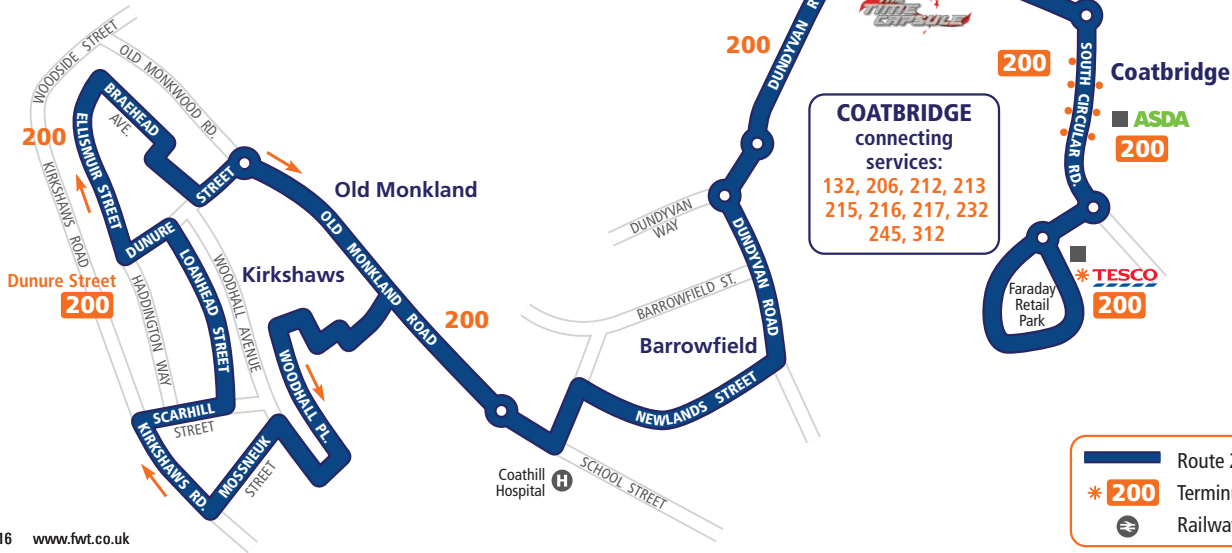

Service No.	200	200	200	200	200	200		200	200
<b>Tesco, Faraday Retail Park</b>	08.00	08.20	08.40	09.00	09.20	09.40	Then every 20 mins until	17.00	17.20
Time Capsule	08.08	08.28	08.48	09.08	09.28	09.48		17.08	17.28
Newlands Street	08.11	08.31	08.51	09.11	09.31	09.51		17.11	17.31
Old Monkland Road	08.13	08.33	08.53	09.13	09.33	09.53		17.13	17.33
Kirkshaws, Dunblane Place	08.15	08.35	08.55	09.15	09.35	09.55		17.15	17.35
<b>Kirkshaws Road</b>	08.18	08.38	08.58	09.18	09.38	09.58		17.18	17.38
Daldowie Street	08.19	08.39	08.59	09.19	09.39	09.59		17.19	17.39
Dunure Street	08.23	08.43	09.03	09.23	09.43	10.03		17.23	17.43
Old Monkland Road	08.25	08.45	09.05	09.25	09.45	10.05		17.25	17.45
Newlands Street	08.27	08.47	09.07	09.27	09.47	10.07		17.27	17.47
Time Capsule	08.30	08.50	09.10	09.30	09.50	10.10		17.30	17.50
<b>Tesco, Faraday Retail Park</b>	08.37	08.57	09.17	09.37	09.57	10.17		17.37	17.57

McGill's

Enjoy unlimited  
travel across Monklands  
on GoZone 8

Child, student and adult tickets available!

[www.mcgillsbuses.co.uk](http://www.mcgillsbuses.co.uk)

[www.mcgillsbuses.co.uk](http://www.mcgillsbuses.co.uk)

**Kirkshaws - Faraday Retail Park  
via Old Monkland Road, Time Capsule  
& Coatbridge Town Centre**

Great Value Fares on the...

**47/47A, 200, 202\*,  
206\*, 211, 212\*, 213\*,  
214\*, 215\*, 216, 217\*,  
232\*, 245, 247\*, 287\*,  
310**