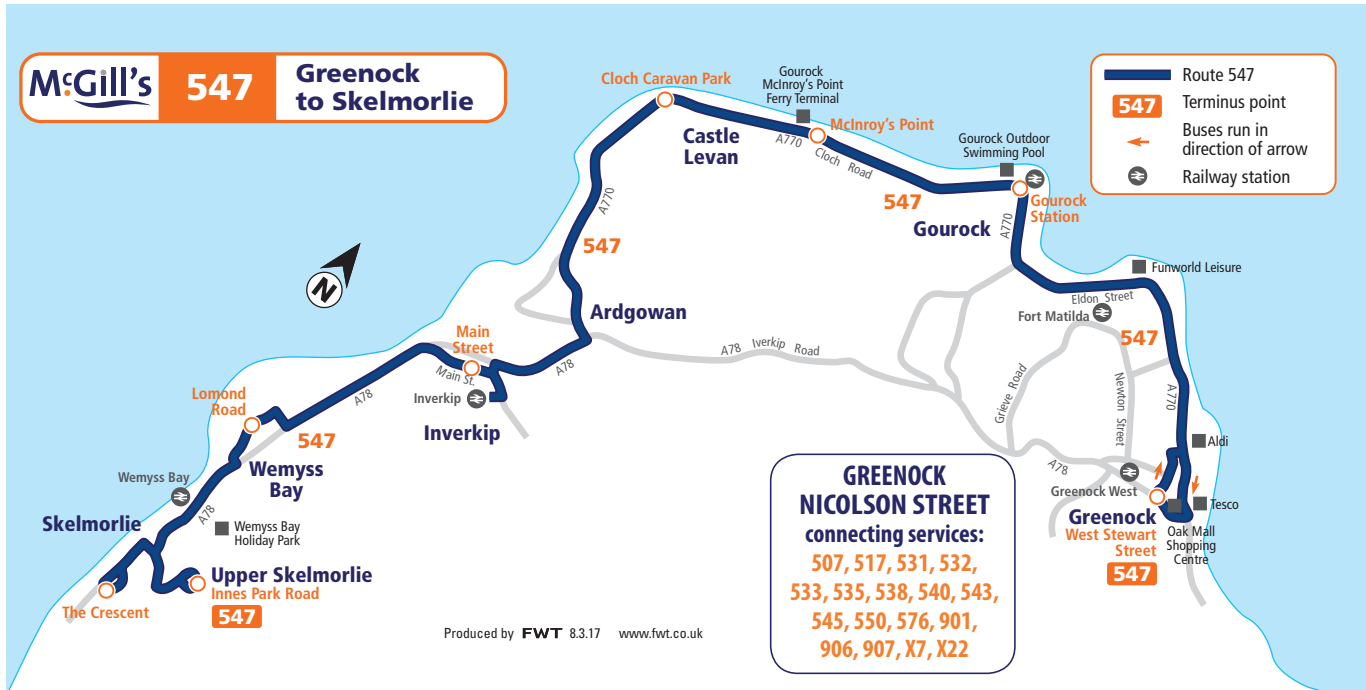

Service No.	540	547	540	547	540	547	540	547	540	547	540	547	540	547	540	547	540	547	540	547	540				
<b>Upper Skelmorlie</b>	-	12.25	-	12.55	-	13.25	-	13.55	-	14.25	-	14.55	-	15.25	-	15.55	-	16.25	-	16.55	-	17.25	-	17.55	18.25
Wemyss Bay 	-	12.30	-	13.00	-	13.30	-	14.00	-	14.30	-	15.00	-	15.30	-	16.00	-	16.30	-	17.00	-	17.30	-	18.00	18.30
Lomond Road	-	12.35	-	13.05	-	13.35	-	14.05	-	14.35	-	15.05	-	15.35	-	16.05	-	16.35	-	17.05	-	17.35	-	18.05	18.35
Inverkip, Main Street	-	12.40	-	13.10	-	13.40	-	14.10	-	14.40	-	15.10	-	15.40	-	16.10	-	16.40	-	17.10	-	17.40	-	18.10	18.40
Upper Inverkip	-	12.43	-	13.13	-	13.43	-	14.13	-	14.43	-	15.13	-	15.43	-	16.13	-	16.43	-	17.13	-	17.43	-	18.13	18.43
McInroy's Point	-	12.53	-	13.23	-	13.53	-	14.23	-	14.53	-	15.23	-	15.53	-	16.23	-	16.53	-	17.23	-	17.53	-	18.23	18.53
Gourock Station 	12.35	13.00	13.05	13.30	13.35	14.00	14.05	14.30	14.35	15.00	15.05	15.30	15.35	16.00	16.05	16.30	16.35	17.00	17.05	17.30	17.35	18.00	18.05	18.30	19.00
IRH 	12.48	-	13.18	-	13.48	-	14.18	-	14.48	-	15.18	-	15.48	-	16.18	-	16.48	-	17.18	-	17.48	-	18.18	-	-
<b>Greenock, West Stewart Street</b>	-	13.10	-	13.40	-	14.10	-	14.40	-	15.10	-	15.40	-	16.10	-	16.40	-	17.10	-	17.40	-	18.10	-	18.40	19.10

**SIMPLY TAP & GO!**

**McGill's** **547** **Greenock to Skelmorlie**

Produced by **FWT** 8.3.17 [www.fwt.co.uk](http://www.fwt.co.uk)

Great Value Fares on the...